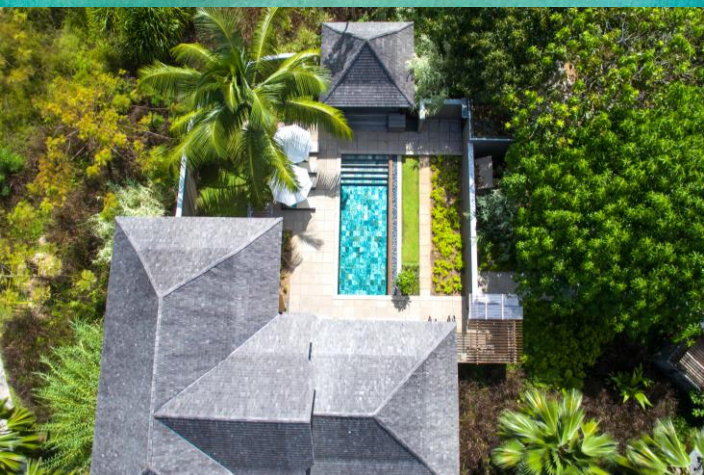

Seychelles

Hotel Constance Ephelia

9 días - 7 noches

OFERTA VÁLIDA PARA ESTANCIAS DEL 1 DE ABRIL
AL 31 DE OCTUBRE 2021

- **Constance Ephelia Seychelles**

7 noches

Habitación Junior Suite

Régimen de Media Pensión